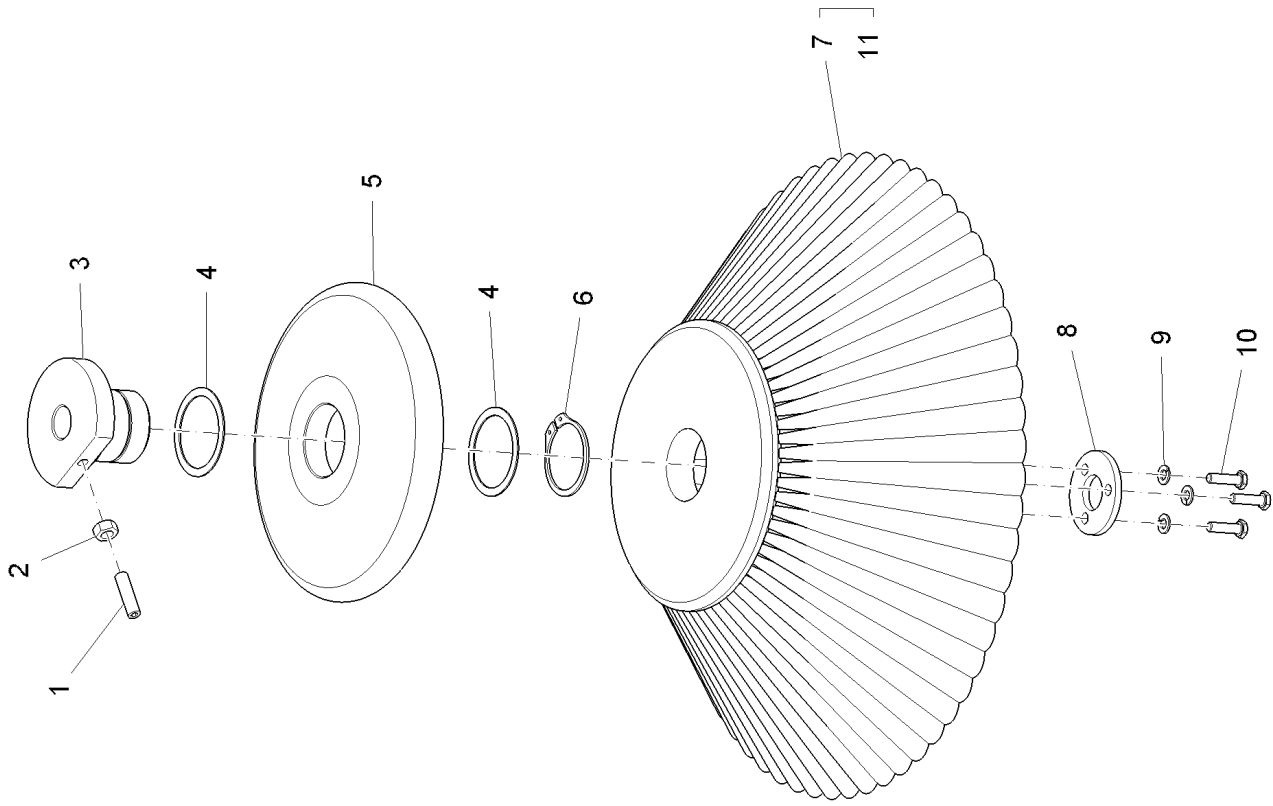

### Side broom, R.H. (97110316-02)

<b>Pos.</b>	<b>Part No.</b>	<b>Material number</b>	<b>Description</b>	<b>Qty.</b>	<b>Remarks</b>
1	00109310	11345188	Threaded pin	1	
2	00053350	12022059	Hex. Nut	1	
3	00109290	90333659	Broom hub	1	
4	00105330	12335220	Adjusting washer	2	
5	00563260	90333212	Rejecting plate	1	
6	00137910	12610176	Retaining ring	1	
7	99634800	99634800	Spare side broom	1	
8	00131020	90030420	Pressure plate	1	
9	00053400	12505046	Lock washer	3	
10	00154070	11038106	Hex.bolt	3	
11	99623700	99623700	Spare side broom	1	